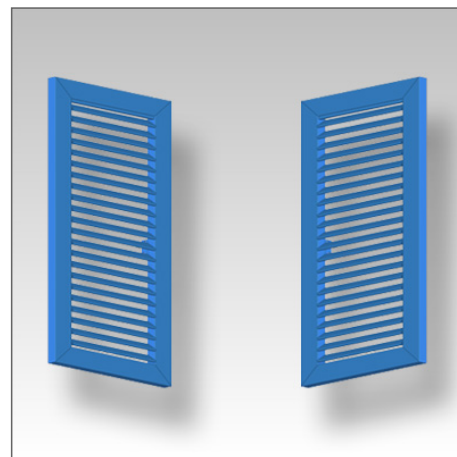

Preis ab: 584,15 EUR

incl. 19% MwSt.

Optionen:

Sprossen: ohne Sprossen

Sprossen: eine Quersprosse (1/3 - 74x32 mm)

Preis: +97,58 EUR incl. 19% MwSt.

Sprossen: Eine Quersprosse (mittig - 74x32 mm)

Preis: +97,58 EUR incl. 19% MwSt.

Sprossen: zwei Quersprossen (74x32 mm)

Preis: +195,16 EUR incl. 19% MwSt.

Sprossen: eine Vertikalsprosse (74x32 mm)

Preis: +238,00 EUR incl. 19% MwSt.

Montageart: Mauerwerksmontage ohne Dämmung

Montageart: Montageelement Q

Montageart: Maueranker thermisch getrennt

Montageelement Q: Bitte Wert eintragen

Preis: wird konfiguriert

Maueranker: Maueranker thermisch getrennt / Länge: 250 mm

Preis: +121,24 EUR incl. 19% MwSt.

Maueranker: Maueranker thermisch getrennt / Länge: 300 mm

Preis: +154,15 EUR incl. 19% MwSt.