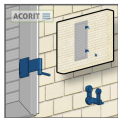

Montageart: Mauerwerksmontage ohne Dämmung