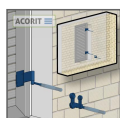

Montageart: Maueranker thermisch getrennt

Montageelement Q: Bitte Wert eintragen

Preis: wird konfiguriert

Maueranker: Maueranker thermisch getrennt / Länge: 250 mm

Preis: +121,24 EUR incl. 19% MwSt.

Maueranker: Maueranker thermisch getrennt / Länge: 300 mm

Preis: +154,15 EUR incl. 19% MwSt.