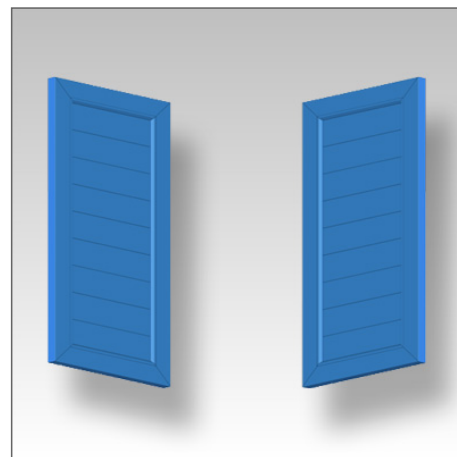

Preis ab: 485,38 EUR

incl. 19% MwSt.

Optionen:

Sprossen: ohne Sprossen

Sprossen: eine Quersprosse (1/3 - 74x32 mm)

Preis: +69,02 EUR incl. 19% MwSt.

Sprossen: Eine Quersprosse (mittig - 74x32 mm)

Preis: +69,02 EUR incl. 19% MwSt.

Sprossen: zwei Quersprossen (74x32 mm)

Preis: +138,04 EUR incl. 19% MwSt.

Sprossen: eine Vertikalsprosse (74x32 mm)

Preis: +135,66 EUR incl. 19% MwSt.

Montageart: Mauerwerksmontage ohne Dämmung

Montageart: Montageelement Q

Montageart: Maueranker thermisch getrennt

Montageelement Q: Bitte Wert eintragen

Preis: wird konfiguriert

Maueranker: Maueranker thermisch getrennt / Länge: 250 mm

Preis: +121,24 EUR incl. 19% MwSt.

Maueranker: Maueranker thermisch getrennt / Länge: 300 mm

Preis: +154,15 EUR incl. 19% MwSt.