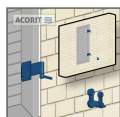

Preis: +69,02 EUR incl. 19% MwSt.

**Sprossen: zwei Quersprossen (74x32 mm)**

Preis: +138,04 EUR incl. 19% MwSt.

**Sprossen: eine Vertikalsprosse (74x32 mm)**

Preis: +135,66 EUR incl. 19% MwSt.

**Montageart: Mauerwerksmontage ohne Dämmung**