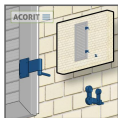

Montageart: Mauerwerksmontage ohne Dämmung