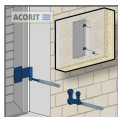

Preis ab: 568,75 EUR

incl. 19% MwSt.

Optionen:

Anschlagsituation: Links angeschlagen

Anschlagsituation: Rechts angeschlagen

Sprossen: eine Quersprosse (1/3 - 74x32 mm)

Sprossen: Eine Quersprosse (mittig - 74x32 mm)

Montageart: Mauerwerksmontage ohne Dämmung

Montageart: Montageelement Q

Montageart: Maueranker thermisch getrennt

Montageelement Q: Bitte Wert eintragen

Preis: wird konfiguriert

Maueranker: Maueranker thermisch getrennt / Länge: 250 mm

Preis: +60,62 EUR incl. 19% MwSt.

Maueranker: Maueranker thermisch getrennt / Länge: 300 mm

Preis: +77,08 EUR incl. 19% MwSt.

Bänder / Scharniere: Standardkloben, fest und Standardband, fest

Preis: +42,65 EUR incl. 19% MwSt.