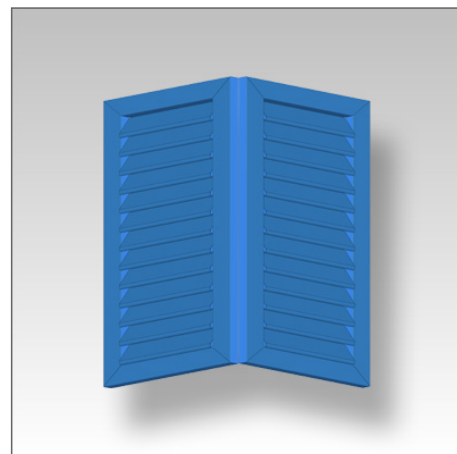

Preis ab: 560,42 EUR

incl. 19% MwSt.

Optionen:

Anschlagsituation: Links angeschlagen

Anschlagsituation: Rechts angeschlagen

Sprossen: ohne Sprossen

Sprossen: eine Quersprosse (1/3 - 74x32 mm)
Preis: +57,12 EUR incl. 19% MwSt.

Sprossen: Eine Quersprosse (mittig - 74x32 mm)
Preis: +57,12 EUR incl. 19% MwSt.

Sprossen: zwei Quersprossen (74x32 mm)
Preis: +114,24 EUR incl. 19% MwSt.

Sprossen: eine Vertikalsprosse (74x32 mm)
Preis: +135,66 EUR incl. 19% MwSt.

Montageart: Mauerwerksmontage ohne Dämmung

Montageart: Montageelement Q

Montageart: Maueranker thermisch getrennt