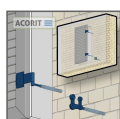

**Montageart: Mauerwerksmontage ohne Dämmung**

**Montageart: Montageelement Q**

**Montageart: Maueranker thermisch getrennt**

**Montageelement Q: Bitte Wert eintragen**

Preis: wird konfiguriert

**Maueranker: Maueranker thermisch getrennt / Länge: 250 mm**