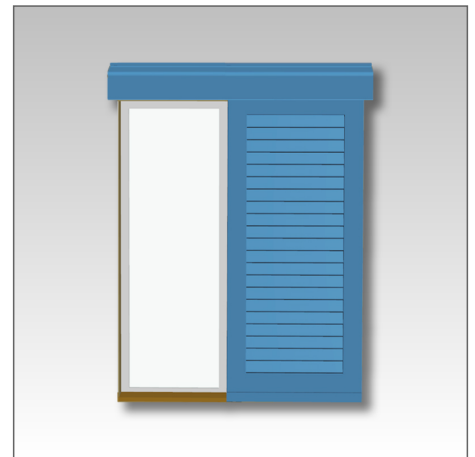

Preis ab: 300,51 EUR

incl. 19% MwSt.

Optionen:

Länge der oberen Führung: Bitte Wert eintragen

Ausführung obere Führung: Basic

Preis: wird konfiguriert

Ausführung obere Führung: Premium

Preis: wird konfiguriert

Abstand zur Wand: 15 mm (Standard)

Abstand zur Wand: 16 - 65 mm

Preis: wird konfiguriert

Untere Führung: punktuelle Führung (Ladenbreite bis 999 mm)

Preis: +50,55 EUR incl. 19% MwSt.

Untere Führung: punktuelle Führung (Ladenbreite ab 1000 mm)

Preis: +99,41 EUR incl. 19% MwSt.

Untere Führung: durchgängige Führung (Ladenbreite bis 999 mm)

Preis: +95,39 EUR incl. 19% MwSt.

Untere Führung: durchgängige Führung (Ladenbreite ab 1000 mm)

Preis: +113,24 EUR incl. 19% MwSt.

Sprossen: ohne Sprossen