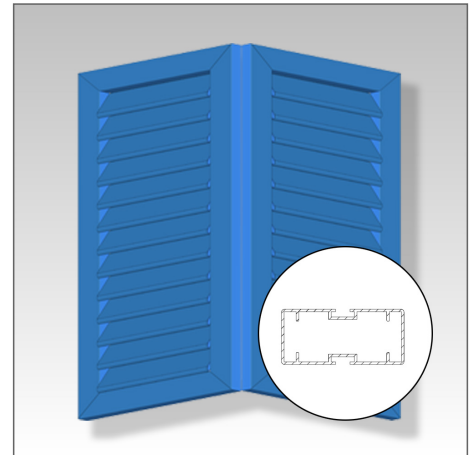

Sprossen: Eine Quersprosse (mittig - 74x32 mm)

Preis: +54,74 EUR incl. 19% MwSt.

Sprossen: zwei Quersprossen (74x32 mm)

Preis: +109,48 EUR incl. 19% MwSt.

Sprossen: eine Vertikalsprosse (74x32 mm)

Preis: +116,62 EUR incl. 19% MwSt.

Montageart: Mauerwerksmontage ohne Dämmung

Montageart: Montageelement Q

Montageart: Maueranker thermisch getrennt

Montageelement Q: Bitte Wert eintragen

Preis: wird konfiguriert

Maueranker: Maueranker thermisch getrennt / Länge: 250 mm